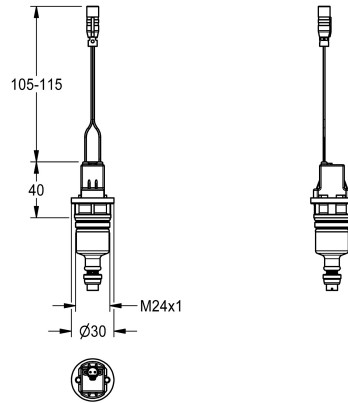

KWC Magnetventil

Modell-Linie: **PROTRONIC | EPTR0005**
Zubehör und Funktionsteile | Ersatzteile Spülarmaturen

KWC-Nr.

2000104468

PROTRONIC - Magnet-Selbstschlussventilkartusche für
Urinalspülarmaturen, 6 V DC.