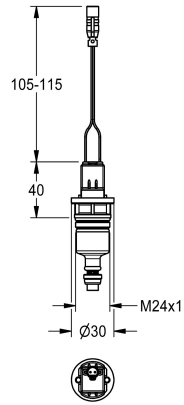

KWC Magnetventil

Modell-Linie: **PROTRONIC | EPTR0005**
Zubehör und Funktionsteile | Ersatzteile Spülarmaturen

KWC-Nr.

2000104468

PROTRONIC - Magnet-Selbstschlussventilkartusche für
Urinalspülarmaturen, 6 V DC.