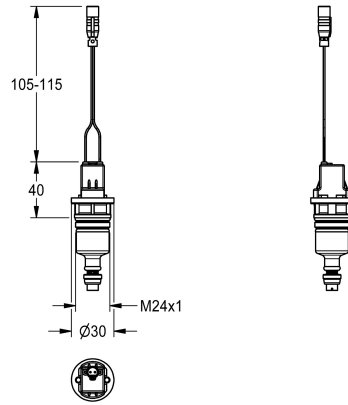

KWC

Solenoid self-closing valve

Modell-Linie: PROTRONIC | EPTR0005

Pièces de rechange | Pièces de rechange système de rinçage

KWC-No.

2000104468

Electrovanne 6V DC à fermeture automatique pour robinets de rinçage pour