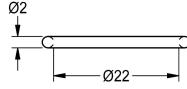

KWC

O-ring 22 x 2 mm

Modell-Linie: SPARE-PARTS-GENER. | ASXX9014
Ricambi | Accessori per rubinetterie per lavabi

KWC-No.

2000104616

O-ring 22 x 2 mm, packaging unit 10 pieces

Dati tecnici

Profondità totale	26 mm
Altezza totale	2 mm
Larghezza complessiva	26 mm
Capacità	10
Quantità UOM	Pezzi
teamNumber	0