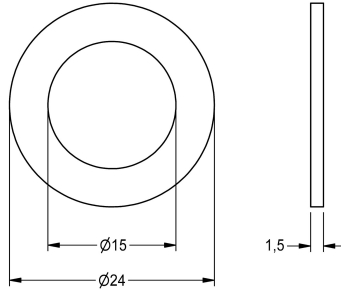

## KWC

Dichtung 24 x 15 x 1,5 mm

Modell-Linie: SPARE-PARTS-GENER. | ASEX9011  
Zubehör und Funktionsteile | Ersatzteile Armaturen

### KWC-Nr.

2000104654

Dichtung 24 x 15 x 1,5 mm, Inhalt 10 Stück

### Technische Daten

Gesamttiefe	24 mm
Gesamthöhe	15 mm
Gesamtbreite	24 mm
Füllmenge	10
Mengeneinheit	Stücke