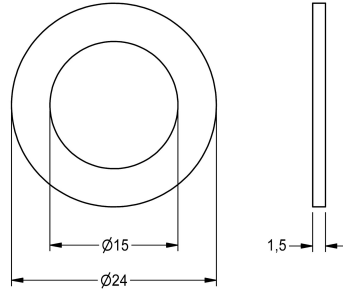

KWC

Dichtung 24 x 15 x 1,5 mm

Modell-Linie: SPARE-PARTS-GENER. | ASEX9011
Zubehör und Funktionsteile | Ersatzteile Armaturen

KWC-Nr.

2000104654

Dichtung 24 x 15 x 1,5 mm, Inhalt 10 Stück

Technische Daten

Gesamttiefe	24 mm
Gesamthöhe	15 mm
Gesamtbreite	24 mm
Füllmenge	10
Mengeneinheit	Stücke
teamNumber	0