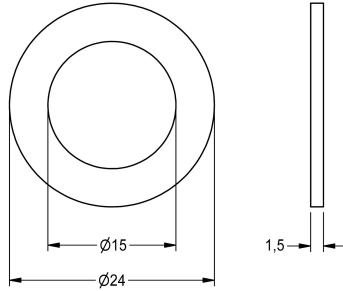

## KWC

Dichtung 24 x 15 x 1,5 mm

Modell-Linie: SPARE-PARTS-GENER. | ASE9011  
Zubehör und Funktionsteile | Ersatzteile Armaturen

### KWC-Nr.

**2000104654**

Dichtung 24 x 15 x 1,5 mm, Inhalt 10 Stück

### Technische Daten

Gesamttiefe	24 mm
Gesamthöhe	15 mm
Gesamtbreite	24 mm
Füllmenge	10
Mengeneinheit	Stücke