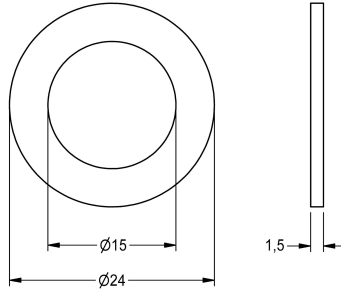

KWC

Seal 24 x 15 x 1.5 mm

Modell-Linie: SPARE-PARTS-GENER. | ASEX9011
Pièces de rechange | Pièces de rechange robinetterie

KWC-No.

2000104654

Seal 24 x 15 x 1.5 mm, packaging unit 10 pieces

Données techniques

Profondeur totale	24 mm
Hauteur totale	15 mm
Largeur totale	24 mm
Unité de remplissage	10
Unité de mesure	Pièces
teamNumber	0