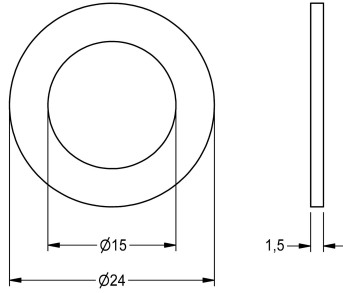

KWC

Seal 24 x 15 x 1.5 mm

Modell-Linie: SPARE-PARTS-GENER. | ASEX9011

Ricambi | Accessori per rubinetterie per lavabi

KWC-No.

2000104654

Seal 24 x 15 x 1.5 mm, packaging unit 10 pieces

Dati tecnici

Profondità totale	24 mm
Altezza totale	15 mm
Larghezza complessiva	24 mm
Capacità	10
Quantità UOM	Pezzi
teamNumber	0