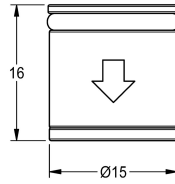

### Backflow preventer DN 10

Modell-Linie: SPARE-PARTS-GENER. | ASXX9010  
Ricambi | Ricambi per rubinetteria doccia

#### KWC-No.

**2000104687**

Valvole di non ritorno DN10, confezione da 2 pezzi

#### Dati tecnici

Profondità totale	15 mm
Altezza totale	16 mm
Larghezza complessiva	15 mm
Capacità	2
Quantità UOM	Pezzi
teamNumber	0
sanitasTroeschNumber	6966 202.000.000