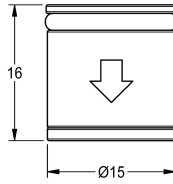

#### KWC-Nr.

2000104687

Rückflussverhinderer DN 10, Inhalt 2 Stück

#### Technische Daten

Gesamttiefe	15 mm
Gesamthöhe	16 mm
Gesamtbreite	15 mm
Füllmenge	2
Mengeneinheit	Stücke