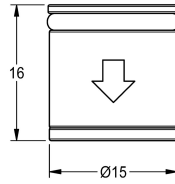

KWC

Backflow preventer DN 10

Modell-Linie: SPARE-PARTS-GENER. | ASXX9010
Ricambi | Ricambi per rubinetteria doccia

KWC-No.

2000104687

Valvole di non ritorno DN10, confezione da 2 pezzi

Dati tecnici

Profondità totale	15 mm
Altezza totale	16 mm
Larghezza complessiva	15 mm
Capacità	2
Quantità UOM	Pezzi
teamNumber	0
sanitasTroeschNumber	6966 202.000.000