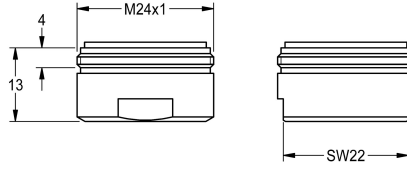

KWC

Luftsprudler 6,0 l/min

Modell-Linie: WASH-TAPS-ACCESS. | ASXX1015
Zubehör und Funktionsteile | Ersatzteile Armaturen

KWC-Nr.

2000104691

Luftsprudler mit integriertem Durchflussmengenregler, 6,0 l/min, mit Außengewinde M 24 x 1, Inhalt 10 Stück

Technische Daten

Gesamttiefe	26 mm
Gesamthöhe	13 mm
Gesamtbreite	26 mm
Füllmenge	10
Mengeneinheit	Stücke