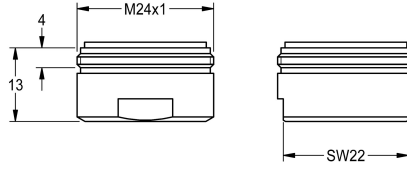

KWC

Luftsprudler 6,0 l/min

Modell-Linie: WASH-TAPS-ACCESS. | ASXX1015
Zubehör und Funktionsteile | Ersatzteile Armaturen

KWC-Nr.

2000104691

Luftsprudler mit integriertem Durchflussmengenregler, 6,0 l/min, mit Außengewinde M 24 x 1, Inhalt 10 Stück

Technische Daten

Gesamttiefe	26 mm
Gesamthöhe	13 mm
Gesamtbreite	26 mm
Füllmenge	10
Mengeneinheit	Stücke
teamNumber	0
sanitasTroeschNumber	6966 203