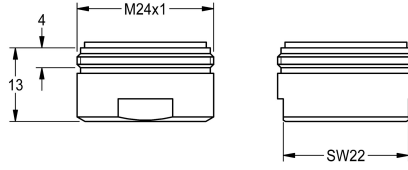

KWC

Mousseur 6,0 l/min

Modell-Linie: WASH-TAPS-ACCESS. | ASXX1015
Pièces de rechange | Pièces de rechange robinetterie

KWC-No.

2000104691

Mousseur à régulateur de débit intégré de 6,0 l/min, avec filetage mâle M 24 x 1. Emballage contenant 10 pièces

Données techniques

Profondeur totale	26 mm
Hauteur totale	13 mm
Largeur totale	26 mm
Unité de remplissage	10
Unité de mesure	Pièces
teamNumber	0
sanitasTroeschNumber	6966 203