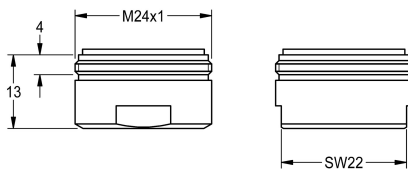

KWC

Aeratore 6,0 l/min

Modell-Linie: WASH-TAPS-ACCESS. | ASXX1015
Ricambi | Accessori per rubinetterie per lavabi

KWC-No.

2000104691

Aeratore con regolatore di flusso integrato, 6,0 l/min, con filetto esterno M 24 x 1, confezione da 10 pz.

Dati tecnici

Profondità totale	26 mm
Altezza totale	13 mm
Larghezza complessiva	26 mm
Capacità	10
Quantità UOM	Pezzi
teamNumber	0
sanitasTroeschNumber	6966 203