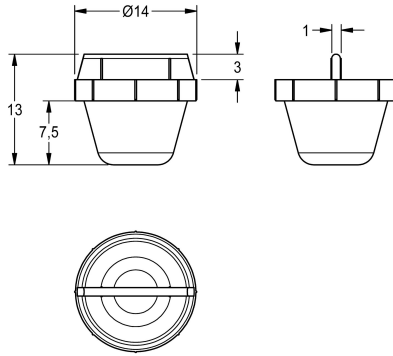

KWC

Sieb

Modell-Linie: SPARE-PARTS-GENER. | ASXX9012
Zubehör und Funktionsteile | Ersatzteile Armaturen

KWC-Nr.

2000104693

Sieb aus Edelstahl, Inhalt 10 Stück

Technische Daten

Gesamttiefe	14 mm
Gesamthöhe	13 mm
Gesamtbreite	14 mm
Füllmenge	10
Mengeneinheit	Stücke