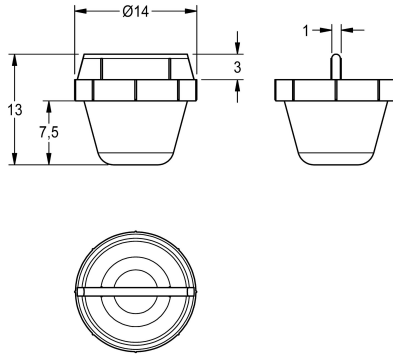

## KWC Strainer

Modell-Linie: SPARE-PARTS-GENER. | ASXX9012  
Ricambi | Accessori per rubinetterie per lavabi

### KWC-No.

**2000104693**

Strainer made of stainless steel, packing unit 10 pieces

### Dati tecnici

Profondità totale	14 mm
Altezza totale	13 mm
Larghezza complessiva	14 mm
Capacità	10
Quantità UOM	Pezzi
teamNumber	0