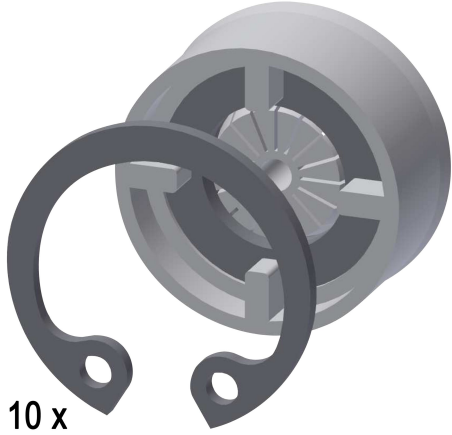

## KWC

Durchflussmengenregler 6 l/min

Modell-Linie: SPARE-PARTS-GENER. | ASXX1016  
Zubehör und Funktionsteile | Ersatzteile Duschen

10 x

KWC-Nr.

2000104701

Durchflussmengenregler 6,0 l/min, Inhalt 10 Stück

### Technische Daten

Gesamttiefe	18 mm
Gesamthöhe	8 mm
Gesamtbreite	18 mm
Füllmenge	10
Mengeneinheit	Stücke
teamNumber	0