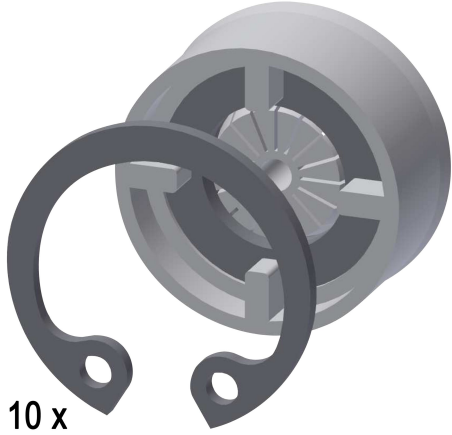

KWC

Durchflussmengenregler 6 l/min

Modell-Linie: SPARE-PARTS-GENER. | ASXX1016
Zubehör und Funktionsteile | Ersatzteile Duschen

10 x

KWC-Nr.

2000104701

Durchflussmengenregler 6,0 l/min, Inhalt 10 Stück

Technische Daten

Gesamttiefe	18 mm
Gesamthöhe	8 mm
Gesamtbreite	18 mm
Füllmenge	10
Mengeneinheit	Stücke