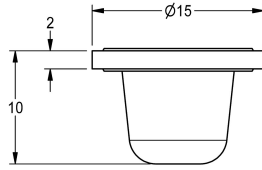

KWC Siebe

Modell-Linie: SPARE-PARTS-GENER. | ASXX1017
Zubehör und Funktionsteile | Ersatzteile Armaturen

KWC-Nr.

2000104702

Sieb, Inhalt 10 Stück

Technische Daten

Gesamttiefe	15 mm
Gesamthöhe	10 mm
Gesamtbreite	15 mm
Füllmenge	10
Mengeneinheit	Stücke