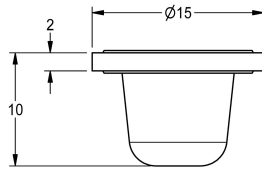

KWC Siebe

Modell-Linie: SPARE-PARTS-GENER. | ASXX1017
Zubehör und Funktionsteile | Ersatzteile Armaturen

KWC-Nr.

2000104702

Sieb, Inhalt 10 Stück

Technische Daten

Gesamttiefe	15 mm
Gesamthöhe	10 mm
Gesamtbreite	15 mm
Füllmenge	10
Mengeneinheit	Stücke
teamNumber	0