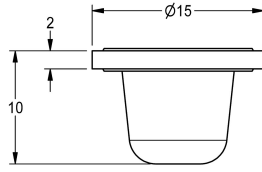

KWC Siebe

Modell-Linie: SPARE-PARTS-GENER. | ASXX1017
Zubehör und Funktionsteile | Ersatzteile Armaturen

KWC-Nr.

2000104702

Sieb, Inhalt 10 Stück

Technische Daten

Gesamttiefe	15 mm
Gesamthöhe	10 mm
Gesamtbreite	15 mm
Füllmenge	10
Mengeneinheit	Stücke