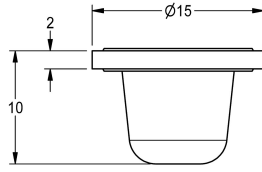

KWC Strainer

Modell-Linie: SPARE-PARTS-GENER. | ASXX1017
Ricambi | Accessori per rubinetterie per lavabi

KWC-No.

2000104702

Strainer, packing unit 10 pieces

Dati tecnici

Profondità totale	15 mm
Altezza totale	10 mm
Larghezza complessiva	15 mm
Capacità	10
Quantità UOM	Pezzi
teamNumber	0