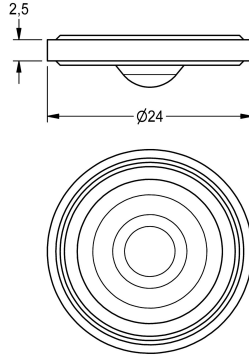

KWC

Siebichtung 24 x 17 x 2,5 mm

Modell-Linie: SPARE-PARTS-GENER. | ASXX9011
Zubehör und Funktionsteile | Ersatzteile Armaturen

KWC-Nr.

2000104706

Siebichtung 24 x 17 x 2,5 mm, Inhalt 10 Stück

Technische Daten

Gesamttiefe	24 mm
Gesamthöhe	3.75 mm
Gesamtbreite	24 mm
Füllmenge	10
Mengeneinheit	Stücke
teamNumber	0
sanitasTroeschNumber	6966 204.000.000