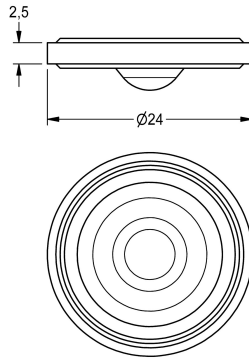

KWC

Siebdichtung 24 x 17 x 2,5 mm

Modell-Linie: SPARE-PARTS-GENER. | ASXX9011
Zubehör und Funktionsteile | Ersatzteile Armaturen

KWC-Nr.

2000104706

Siebdichtung 24 x 17 x 2,5 mm, Inhalt 10 Stück

Technische Daten

| | |
|---------------|---------|
| Gesamttiefe | 24 mm |
| Gesamthöhe | 3.75 mm |
| Gesamtbreite | 24 mm |
| Füllmenge | 10 |
| Mengeneinheit | Stücke |