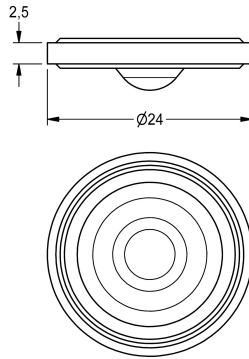

KWC

Strainer seal 24 x 17 x 2.5 mm

Modell-Linie: SPARE-PARTS-GENER. | ASXX9011
Pièces de rechange | Pièces de rechange robinetterie

KWC-No.

2000104706

Strainer seal 24 x 17 x 2,5 mm, packing unit 10 pieces

Données techniques

Profondeur totale	24 mm
Hauteur totale	3.75 mm
Largeur totale	24 mm
Unité de remplissage	10
Unité de mesure	Pièces
teamNumber	0
sanitasTroeschNumber	6966 204.000.000