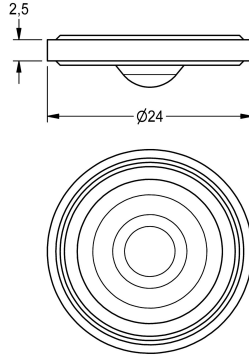

KWC

Strainer seal 24 x 17 x 2.5 mm

Modell-Linie: SPARE-PARTS-GENER. | ASXX9011

Ricambi | Accessori per rubinetterie per lavabi

KWC-No.

2000104706

Guarnizione a filtro 24 x 17 x 2,5 mm, unità di imballaggio 10 pezzi

Dati tecnici

Profondità totale	24 mm
Altezza totale	3.75 mm
Larghezza complessiva	24 mm
Capacità	10
Quantità UOM	Pezzi
teamNumber	0
sanitasTroeschNumber	6966 204.000.000