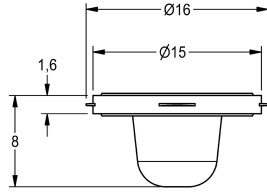

KWC

Guarnizione filtro 16 x 8 x 1,6 mm

Modell-Linie: SPARE-PARTS-GENER. | ASXX1012

Ricambi | Accessori per rubinetterie per lavabi

KWC-No.

2000104720

Guarnizione per filtro 16 x 8 x 1,6 mm, unità di imballaggio 10 pezzi

Dati tecnici

Profondità totale	16 mm
Altezza totale	8 mm
Larghezza complessiva	16 mm
Capacità	10
Quantità UOM	Pezzi
teamNumber	0
sanitasTroeschNumber	6966 205.000.000