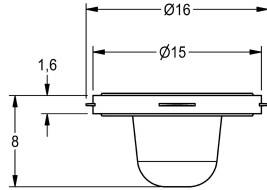

KWC

Siebichtung 16 x 8 x 1,6 mm

Modell-Linie: SPARE-PARTS-GENER. | ASXX1012
Zubehör und Funktionsteile | Ersatzteile Armaturen

KWC-Nr.

2000104720

Siebichtung 16 x 8 x 1,6 mm, Inhalt 10 Stück

Technische Daten

Gesamttiefe	16 mm
Gesamthöhe	8 mm
Gesamtbreite	16 mm
Füllmenge	10
Mengeneinheit	Stücke
teamNumber	0
sanitasTroeschNumber	6966 205.000.000