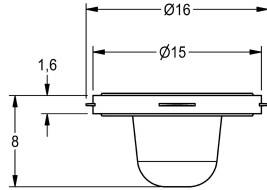

## KWC

Siebichtung 16 x 8 x 1,6 mm

Modell-Linie: SPARE-PARTS-GENER. | ASXX1012  
Zubehör und Funktionsteile | Ersatzteile Armaturen

### KWC-Nr.

**2000104720**

Siebichtung 16 x 8 x 1,6 mm, Inhalt 10 Stück

### Technische Daten

Gesamttiefe	16 mm
Gesamthöhe	8 mm
Gesamtbreite	16 mm
Füllmenge	10
Mengeneinheit	Stücke