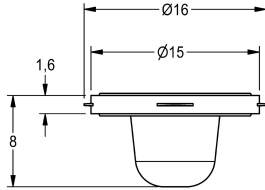

KWC

Joint filtres 16 x 8 x 1,6 mm

Modell-Linie: SPARE-PARTS-GENER. | ASXX1012
Pièces de rechange | Pièces de rechange robinetterie

KWC-No.

2000104720

Joint filtres 16 x 8 x 1,6 mm, emballage de 10 pièces

Données techniques

Profondeur totale	16 mm
Hauteur totale	8 mm
Largeur totale	16 mm
Unité de remplissage	10
Unité de mesure	Pièces
teamNumber	0
sanitasTroeschNumber	6966 205.000.000