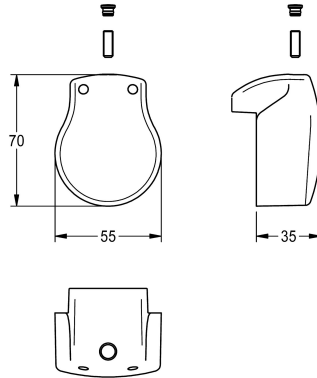

KWC

Cappuccio del pulsante

Modell-Linie: AQUAMIX | EAQMX0016
Ricambi | Accessori per rubinetterie per lavabi

KWC-No.

2000104775

Cappuccio del pulsante temporizzatore

Dati tecnici

Capacità