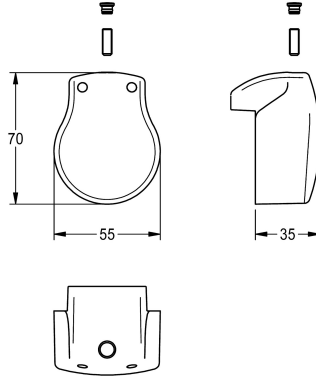

## KWC Griffdruckkappe

Modell-Linie: AQUAMIX | EAQMX0016  
Zubehör und Funktionsteile | Ersatzteile Armaturen

**KWC-Nr.**

**2000104775**

AQUAMIX-Griffdruckkappe, komplett mit Markierungsstopfen.

**Technische Daten**

Füllmenge

1

Mengeneinheit

Stück