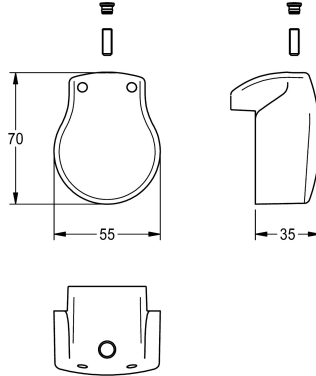

KWC Griffdruckkappe

Modell-Linie: AQUAMIX | EAQMX0016
Zubehör und Funktionsteile | Ersatzteile Armaturen

KWC-Nr.

2000104775

AQUAMIX-Griffdruckkappe, komplett mit Markierungsstopfen.

Technische Daten

Füllmenge

1

Mengeneinheit

Stück