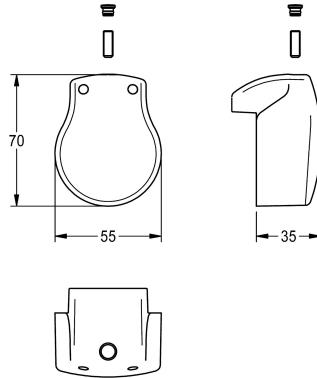

KWC

Cappuccio del pulsante

Modell-Linie: AQUAMIX | EAQMX0016
Ricambi | Accessori per rubinetterie per lavabi

KWC-No.

2000104775

Cappuccio del pulsante temporizzatore

Dati tecnici

Capacità
Quantità UOM
teamNumber
sanitasTroeschNumber

1
Pezzi
0
6966 178