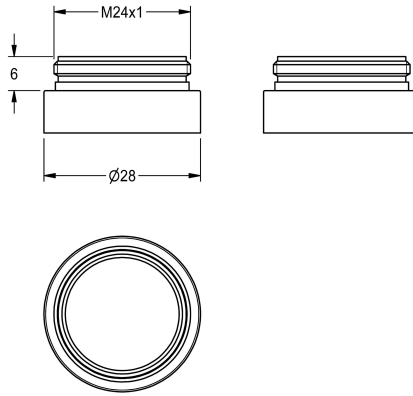

KWC

Těleso perlátoru

Modell-Linie: SPARE-PARTS-GENER. | ZTAPS0005

Příslušenství a funkční díly | Příslušenství Umyvadlové armatury

KWC-No.

2000104778

Těleso perlátoru

Těleso perlátoru s pojistkou proti odcizení, pro mycí armatury, M 24 x 1, z mosazi, leštěné, chromované