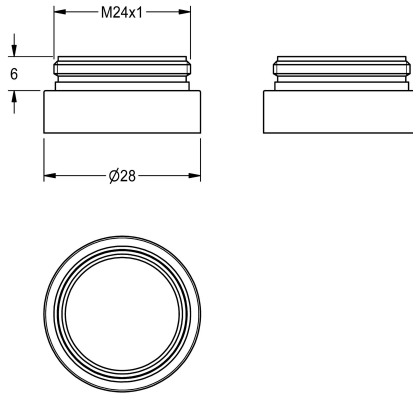

#### KWC-Nr.

**2000104778**

Diebstahlhemmendes Perlatorgehäuse

Diebstahlhemmendes Perlatorgehäuse, für Wascharmaturen, M 24 x 1, aus Messing poliert verchromt.

#### Technische Daten

Füllmenge

1

Mengeneinheit

Stück

teamNumber

101964