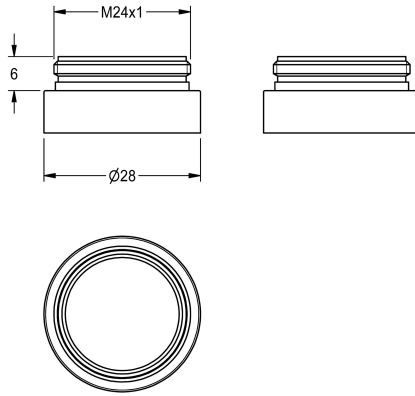

#### KWC-Nr.

**2000104778**

Diebstahlhemmendes Perlatorgehäuse

Diebstahlhemmendes Perlatorgehäuse, für Wascharmaturen, M 24 x 1, aus Messing poliert verchromt.

#### Technische Daten

Füllmenge

1

Mengeneinheit

Stück