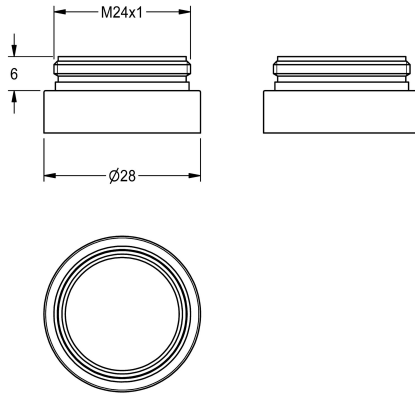

#### KWC-No.

**2000104778**

Diefstalbestendige perlator

Diefstalbestendige perlator voor kranen, M 24 x 1, van messing gepolijst verchromd

#### Technical Data

Vulhoeveelheid

1

Hoeveelheid meeteenheid

Stuk