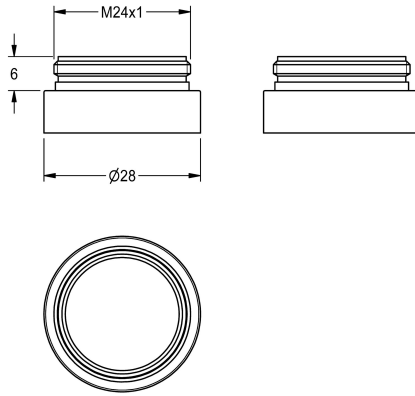

KWC

Theft-proof housing for aerator

Modell-Linie: SPARE-PARTS-GENER. | ZTAPS0005

Aksesoria i elementy funkcyjne | Części zamienne do armatur umywalkowych

KWC-No.

2000104778

Obudowa do perlatora antykradzieżowego

Obudowa do perlatora antykradzieżowego do armatury umywalkowej, M 24 x 1, mosiądz chromowany polerowany.

Dane techniczne

Pojemność

1

Ilość uom

Sztuki