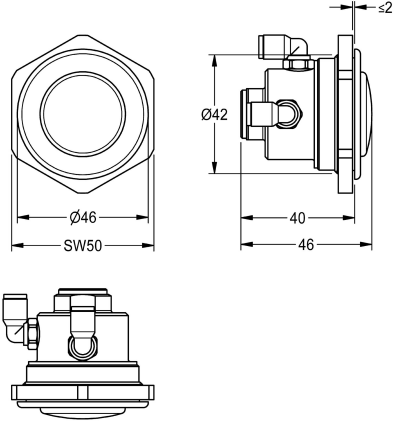

### Ventil dálkové regulace

Modell-Linie: SPARE-PARTS-GENER. | EFLSY0027

Příslušenství a funkční díly | Náhradní díly Splachovací systémy

#### KWC-No.

2000104780

Ventil dálkové regulace