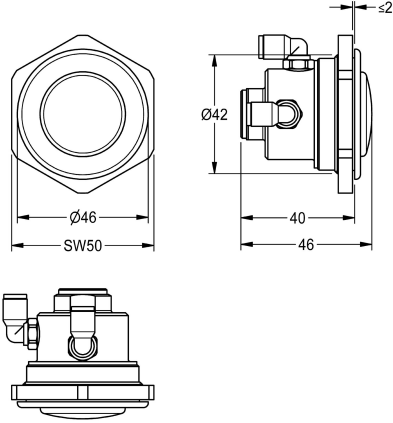

## KWC Fernbetätigungsventil

Modell-Linie: SPARE-PARTS-GENER. | EFLSY0027  
Zubehör und Funktionsteile | Ersatzteile Spülarmaturen

### KWC-Nr.

2000104780

Fernbetätigungsventil mit Druckknopfbetätigung, zur Montage in der Edelstahlabdeckplatte, Anschlüsse für Steuerleitung.

### Technische Daten

Füllmenge

1

Mengeneinheit

Stück