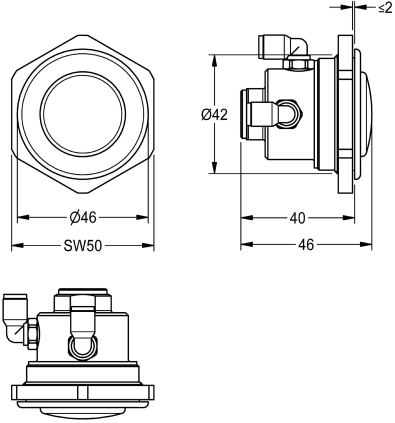

## KWC Fernbetätigungsventil

Modell-Linie: SPARE-PARTS-GENER. | EFLSY0027  
Zubehör und Funktionsteile | Ersatzteile Spülarmaturen

### KWC-Nr.

2000104780

Fernbetätigungsventil mit Druckknopfbetätigung, zur Montage in der Edelstahlabdeckplatte, Anschlüsse für Steuerleitung.

### Technische Daten

Füllmenge

1

Mengeneinheit

Stück

teamNumber

0