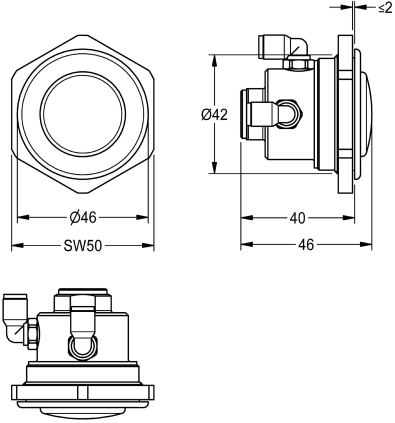

KWC Fernbetätigungsventil

Modell-Linie: SPARE-PARTS-GENER. | EFLSY0027
Zubehör und Funktionsteile | Ersatzteile Spülarmaturen

KWC-Nr.

2000104780

Fernbetätigungsventil mit Druckknopfbetätigung, zur Montage in der Edelstahlabdeckplatte, Anschlüsse für Steuerleitung.

Technische Daten

Füllmenge

1

Mengeneinheit

Stück