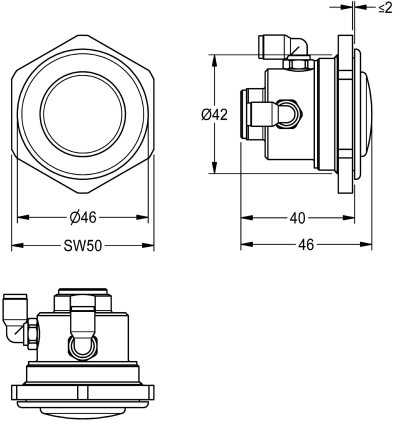

KWC

Válvula de control remoto

Modell-Linie: SPARE-PARTS-GENER. | EFLSY0027

Piezas de repuesto | Recambios de sistemas de enjuague

KWC-No.

2000104780

Válvula de control remoto

Datos técnicos

Cantidad

1

Cantidad de unidades de medición

Piezas