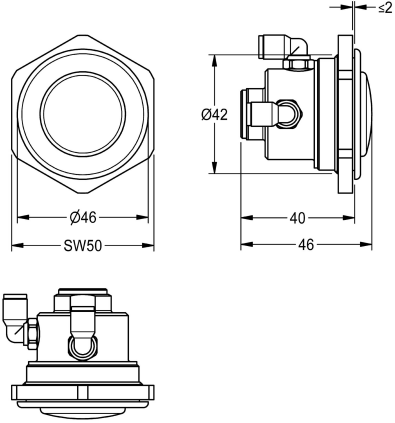

KWC Soupape

Modell-Linie: SPARE-PARTS-GENER. | EFLSY0027
Pièces de rechange | Pièces de rechange système de rinçage

KWC-No.

2000104780

Soupape (bouton poussoir), pour AQRM555

Données techniques

Unité de remplissage

1

Unité de mesure

Pièce