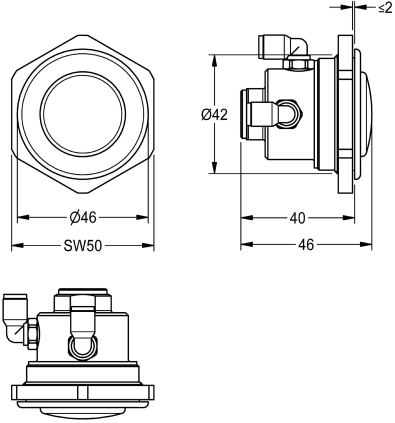

KWC Soupape

Modell-Linie: SPARE-PARTS-GENER. | EFLSY0027
Pièces de rechange | Pièces de rechange système de rinçage

KWC-No.

2000104780

Soupape (bouton poussoir), pour AQRM555

Données techniques

Unité de remplissage

1

Unité de mesure

Pièce

teamNumber

0