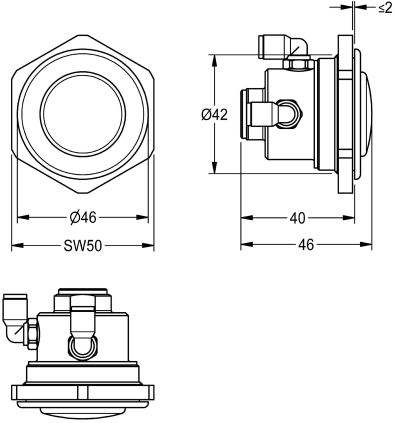

KWC

Klep voor afstandsbediening

Modell-Linie: SPARE-PARTS-GENER. | EFLSY0027

Reserve onderdelen | Reserve-onderdelen spoelsystemen

KWC-No.

2000104780

Klep voor afstandsbediening

Technical Data

Vulhoeveelheid

1

Hoeveelheid meeteenheid

Stuk