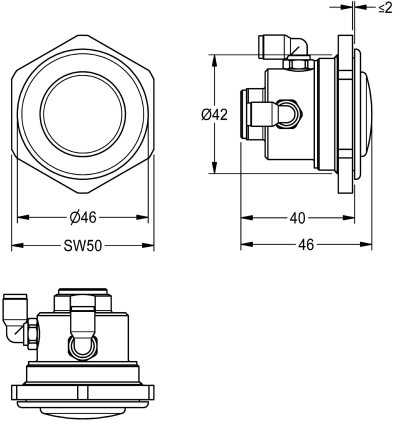

### Remote operation valve

Modell-Linie: SPARE-PARTS-GENER. | EFLSY0027

Akcesoria i elementy funkcyjne | Akcesoria i elementy funkcyjne

#### KWC-No.

2000104780

Zawór do armatury spłukującej

#### Dane techniczne

Pojemność

1

Ilość uom

Sztuki